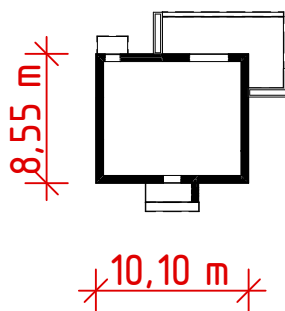

OBRYŚS DOMU "ALFA"

SKALA 1:500

WERSJA PODSTAWOWA

8,55 m

10,10 m

oś odbicia

LUSTRZANE ODBICIE

8,55 m

10,10 m