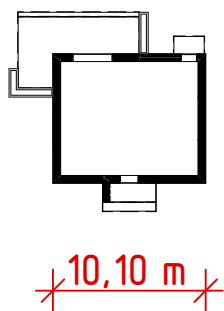

OBRYŚS DOMU "ALFA"

SKALA 1:500

WERSJA PODSTAWOWA

8,55 m

10,10 m

oś odbicia

LUSTRZANE ODBICIE

8,55 m

10,10 m